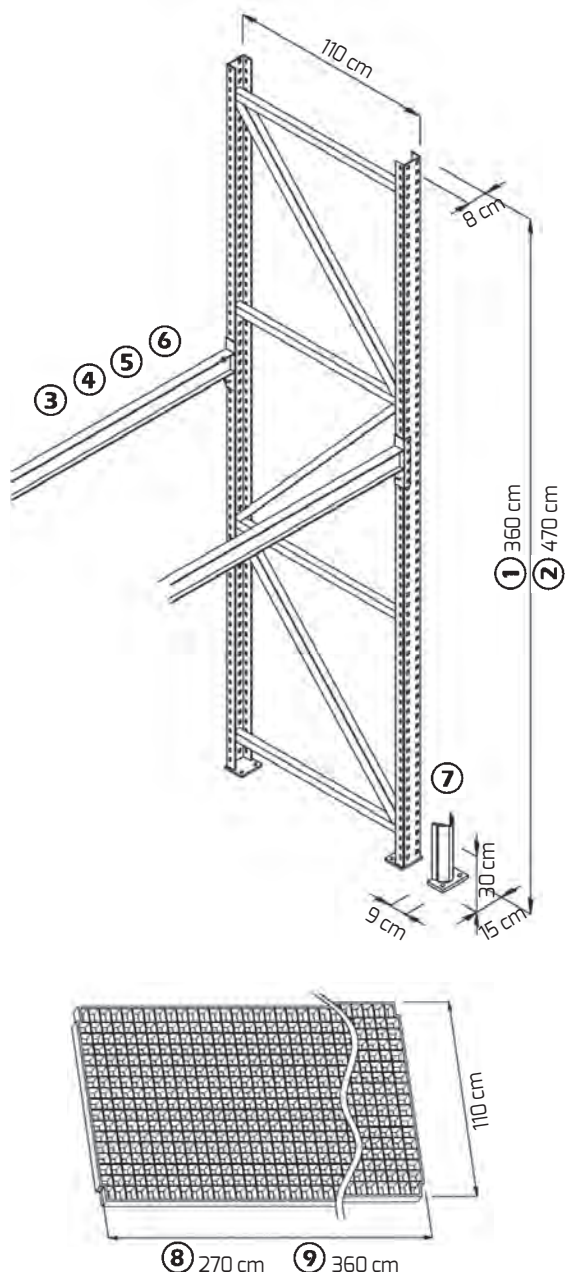

An allen Rahmenseiten, die umfahren werden können, ist ein Eckschutz anzubringen.

Die Ständerbelastung (max. 11,8 t) ist abhängig von der Fachhöhe.

Als Fachhöhe gilt im Regelfall der Abstand vom Boden bis zur ersten Längstraverse. Dazu ist unbedingt das Diagramm in der Montage- und Verwendungsanleitung zu beachten.

Alle Ständer müssen am Boden verankert werden.

Direkter und einheitlicher Zugriff auf den Lagerbestand.
Einfache Lagerbestandskontrolle.

Technische Unterlagen:

Montage- und Verwendungsanleitung

- | | |
|---|---------------------|
| ① Palettenregal, Rahmenhöhe 360 cm
Rahmen, 8/110/360, verzinkt,
(11,8 t), inkl. 2 Dübel | Art.-Nr. PR 360 |
| ② Palettenregal, Rahmenhöhe 470 cm
Rahmen, 8/110/470, verzinkt,
(11,8 t), inkl. 2 Dübel | Art.-Nr. PR 470 |
| ③ Längstraverse,
8/270, verzinkt, inkl. Sicherungsstift,
(2100 kg/Paar), Achsmaß 278 cm | Art.-Nr. PT 80 270 |
| ④ Längstraverse,
10/270, verzinkt, inkl. Sicherungsstift,
(3500 kg/Paar), Achsmaß 278 cm | Art.-Nr. PT 100 270 |
| ⑤ Längstraverse,
10/360, verzinkt, inkl. Sicherungsstift,
(2300 kg/Paar), Achsmaß 368 cm | Art.-Nr. PT 100 360 |
| ⑥ Längstraverse,
12/360, verzinkt, inkl. Sicherungsstift,
(3900 kg/Paar), Achsmaß 368 cm | Art.-Nr. PT 120 360 |
| ⑦ Eckschutz lackiert,
inkl. Dübel | Art.-Nr. PS 100 400 |
| ⑧ Gitterrost 270,
zweiteilig, verzinkt,
maximale Fachbelastung 2.100 kg | Art.-Nr. PG 270 |
| ⑨ Gitterrost 360,
zweiteilig, verzinkt,
maximale Fachbelastung 2.800 kg | Art.-Nr. PG 360 |

- **Ihre Vorteile**
- Rastermass 50 mm
- einfache Montage
- hohe Tragfähigkeit
- robuste Konstruktion

Die Baustellenaufnahmen zeigen nicht notwendigerweise die vollständige Baustelle oder Sicherheitssituation. Aus sicherheitstechnischer Sicht sind diese Darstellungen nicht als Beispiel gedacht. Änderungen in Technik, Ausstattung und Preis vorbehalten. Nachdruck oder Fotokopien sind auch auszugsweise untersagt. © ALTRAD Baumann