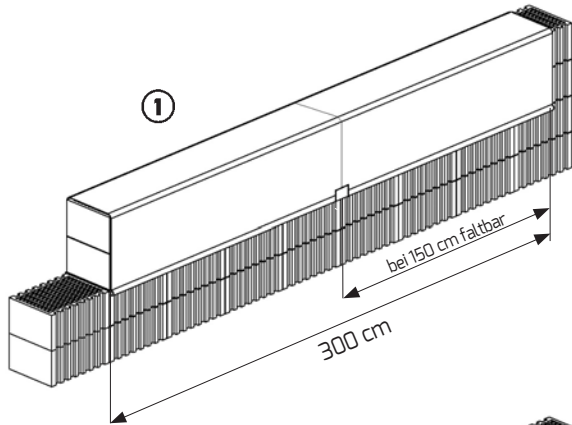

MAUERPLANE

Die Komplettlösung im Bereich Abdeckungen

Die ALTRAD Baumann Mauerplane ist die neueste Entwicklung in Sachen Nässeschutz für Mauerwerke. Gemäß DIN EN 1996-2, Nr. 3.6.2 müssen alle Baustoffe bereits bei der Verarbeitung gegen Durchfeuchtung geschützt werden. Die Mauerplane zeichnet sich durch ihre Schnelligkeit und einfaches Handling aus. Vorbei sind die Zeiten, in denen zeitaufwendig provisorische Abdichtungen aus Planenresten und

Steinen oder Holzbohlen konstruiert wurden. Die Mauerplane wird einfach über das Mauerwerk gelegt. Die eingearbeiteten Gewichte auf jeder Seite garantieren einen festen Halt und machen eine zusätzliche Fixierung mittels Klammern oder ähnlichen überflüssig. Zusätzlich kann die Mauerplane durch Einschlagen eines Nagels in die eingebrachten Ösen gesichert werden, was auch auf Schrägen für einen sicheren

Halt sorgt. Die robuste Ausführung und hohe Verarbeitungsqualität garantieren eine lange Haltbarkeit sogar unter den anspruchsvollen täglichen Belastungen im Baustellenalltag. Nach dem Einsatz wird die Mauerplane wieder aufgerollt und kann ordentlich in Paletten gelagert und transportiert werden.

Technische Unterlagen: Keine

① Mauerplane 3000, rot, faltbar	Art.-Nr. 25 30 15
3,0 m x 1,0 m Gewicht 10,10 kg	
② Mauerplane 1500, rot	Art.-Nr. 25 30 20
1,5 m x 1,0 m Gewicht 5,10 kg	
③ Mauerplane Eck, rot	Art.-Nr. 25 30 30
0,8 m x 0,8 m Gewicht 1,90 kg	

**Auf Anfrage:
Folienfarbe und Schriftdruck frei wählbar**

Ihre Vorteile

- schnelle und einfache Handhabung
- kein zuschneiden der Folien
- aufwendiges Ballastieren entfällt
- keine zeretzten Folien nach Stürmen
- Verletzungsgefahren drastisch reduziert

Die Baustellenaufnahmen zeigen nicht notwendigerweise die vollständige Baustelle oder Sicherheitssituation. Aus sicherheitstechnischer Sicht sind diese Darstellungen nicht als Beispiel gedacht. Änderungen in Technik, Ausstattung und Preis vorbehalten. Nachdruck oder Fotokopien sind auch auszugsweise untersagt. © ALTRAD Baumann