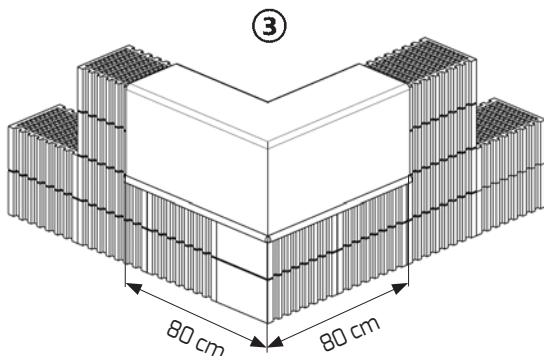

MAUERPLANE

Die Komplettlösung im Bereich Abdeckungen

Die ALTRAD Baumann Mauerplane ist die neueste Entwicklung in Sachen Nässeschutz für Mauerwerke. Gemäß DIN EN 1996-2, Nr. 3.6.2 müssen alle Baustoffe bereits bei der Verarbeitung gegen Durchfeuchtung geschützt werden. Die Mauerplane zeichnet sich durch ihre Schnelligkeit und einfaches Handling aus. Vorbei sind die Zeiten, in denen zeitaufwendig provisorische Abdichtungen aus Planenresten und

Steinen oder Holzbohlen konstruiert wurden. Die Mauerplane wird einfach über das Mauerwerk gelegt. Die eingearbeiteten Gewichte auf jeder Seite garantieren einen festen Halt und machen eine zusätzliche Fixierung mittels Klammern oder ähnlichen überflüssig. Zusätzlich kann die Mauerplane durch Einschlagen eines Nagels in die eingebrachten Ösen gesichert werden, was auch auf Schrägen für einen sicheren

Halt sorgt. Die robuste Ausführung und hohe Verarbeitungsqualität garantieren eine lange Haltbarkeit sogar unter den anspruchsvollen täglichen Belastungen im Baustellenalltag. Nach dem Einsatz wird die Mauerplane wieder aufgerollt und kann ordentlich in Paletten gelagert und transportiert werden.

Technische Unterlagen: Keine

① Mauerplane 3000, rot, faltbar	Art.-Nr. 25 30 15
3,0 m x 1,0 m Gewicht 10,10 kg	
② Mauerplane 1500, rot	Art.-Nr. 25 30 20
1,5 m x 1,0 m Gewicht 5,10 kg	
③ Mauerplane Eck, rot	Art.-Nr. 25 30 30
0,8 m x 0,8 m Gewicht 1,90 kg	

**Auf Anfrage:
Folienfarbe und Schriftdruck frei wählbar**

Ihre Vorteile

- schnelle und einfache Handhabung
- kein zuschneiden der Folien
- aufwendiges Ballastieren entfällt
- keine zeretzten Folien nach Stürmen
- Verletzungsgefahren drastisch reduziert

Die Baustellenaufnahmen zeigen nicht notwendigerweise die vollständige Baustelle oder Sicherheitssituation. Aus sicherheitstechnischer Sicht sind diese Darstellungen nicht als Beispiel gedacht. Änderungen in Technik, Ausstattung und Preis vorbehalten. Nachdruck oder Fotokopien sind auch auszugsweise untersagt. © ALTRAD Baumann