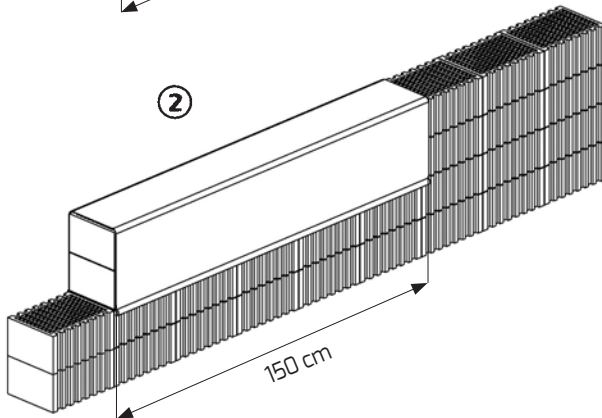

MAUERPLANE

Die optimale Lösung im Bereich Mauerabdeckung

MAUERPLANE

Die Komplettlösung im Bereich Abdeckungen

Die ALTRAD Baumann Mauerplane ist die neueste Entwicklung in Sachen Nässeschutz für Mauerwerke. Gemäß DIN EN 1996-2, Nr. 3.6.2 müssen alle Baustoffe bereits bei der Verarbeitung gegen Durchfeuchtung geschützt werden. Die Mauerplane zeichnet sich durch ihre Schnelligkeit und einfaches Handling aus. Vorbei sind die Zeiten, in denen zeitaufwendig provisorische Abdichtungen aus Planenresten und

Steinen oder Holzbohlen konstruiert wurden. Die Mauerplane wird einfach über das Mauerwerk gelegt. Die eingearbeiteten Gewichte auf jeder Seite garantieren einen festen Halt und machen eine zusätzliche Fixierung mittels Klammern oder ähnlichen überflüssig. Zusätzlich kann die Mauerplane durch Einschlagen eines Nagels in die eingebrachten Ösen gesichert werden, was auch auf Schrägen für einen sicheren

Halt sorgt. Die robuste Ausführung und hohe Verarbeitungsqualität garantieren eine lange Haltbarkeit sogar unter den anspruchsvollen täglichen Belastungen im Baustellenalltag. Nach dem Einsatz wird die Mauerplane wieder aufgerollt und kann ordentlich in Paletten gelagert und transportiert werden.

Technische Unterlagen: Keine

- | | |
|--|-------------------|
| ① Mauerplane 3000, rot, faltbar | Art.-Nr. 25 30 15 |
| 3,0 m x 1,0 m
Gewicht 10,10 kg | |
| ② Mauerplane 1500, rot | Art.-Nr. 25 30 20 |
| 1,5 m x 1,0 m
Gewicht 5,10 kg | |
| ③ Mauerplane Eck, rot | Art.-Nr. 25 30 30 |
| 0,8 m x 0,8 m
Gewicht 1,90 kg | |