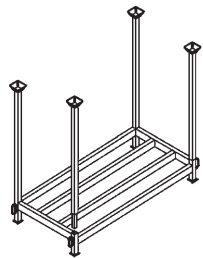

verzinkt 824300 141 H x 107 B x 154 L 65,0

Palette für Rohre und Gerüstteile 125 x 85

mit 4 abnehmbaren Aufsteckpfosten,

Belastung 1.600 kg ABSOG11500 27 H x 85 B x 125 L 38,6

Transportiert werden können beispielsweise

Artikel	Art.-Nr.	Bemaßung [cm]	Gewicht [kg]
---------	----------	---------------	--------------

Palette für S 73 oder A 73

für 23 Vertikalrahmen,
verzinkt

582430100

141 H x 88 B x 1,58 L

56,0

Palette für Gerüstböden

für 15 Alu-Rahmentafeln
oder 30 Stahlböden
verzinkt

582430200

141 H x 73 B x 1,58 L

52,0