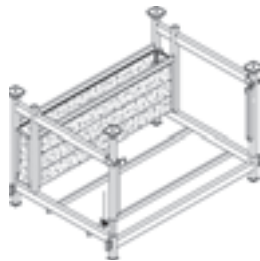

ALTRAD Baumann

Gerüst-Paletten

Artikel	Art. -Nr.	Bemaßung [cm]	Gewicht [kg]
---------	-----------	---------------	--------------

Paletten

Diverse Ausführungen zur Lagerung und Transport von Vertikalrahmen, Holzböden, Kleinteilen oder Rohren und ähnlichen Gütern. Die Paletten lassen sich stapeln und sparen nicht nur Platz, sondern auch Zeit und Kosten.

Palette für Vertikalrahmen

für 20 Vertikalrahmen, stehend

für Gerüstbreite 73 cm	ABSL718500	74 B x 119 L	40,7
für Gerüstbreite 109 cm	ABSL118500	110 B x 119 L	47,8

Kommissions-Stellrahmenpalette, für 15 Stellrahmen,

verzinkt 0,73 m 824400 100 H x 107 B x 154 L 100,0

Kommissions-Stellrahmenpalette, für 15 Stellrahmen,

verzinkt 1,09 m 824410 136 H x 107 B x 154 L 105,0

Kommissions-Gerüstbodenpalette, für 15 Alu-Rahmentafeln oder 30 Stahlböden

verzinkt 824300 141 H x 107 B x 154 L 65,0

Palette für Rohre und Gerüstteile 125 x 85

mit 4 abnehmbaren Aufsteckpfosten,

Belastung 1.600 kg ABSOG11500 27 H x 85 B x 125 L 38,6

Transportiert werden können beispielsweise