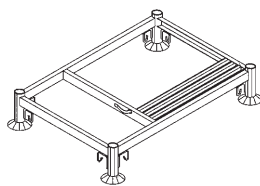

Palette für Vertikalrahmen

für 20 Vertikalrahmen, stehend

für Gerüstbreite 73 cm	ABSL718500	74 B x 119 L	40,7
für Gerüstbreite 109 cm	ABSL118500	110 B x 119 L	47,8

Kommissions-Stellrahmenpalette, für 15 Stellrahmen,

verzinkt 0,73 m 824400 100 H x 107 B x 154 L 100,0

Kommissions-Stellrahmenpalette, für 15 Stellrahmen,

verzinkt 1,09 m 824410 136 H x 107 B x 154 L 105,0

Kommissions-Gerüstbodenpalette, für 15 Alu-Rahmentafeln oder 30 Stahlböden

verzinkt 824300 141 H x 107 B x 154 L 65,0

Palette für Rohre und Gerüstteile 125 x 85

mit 4 abnehmbaren Aufsteckpfosten,

Belastung 1.600 kg ABSOG11500 27 H x 85 B x 125 L 38,6

Transportiert werden können beispielsweise