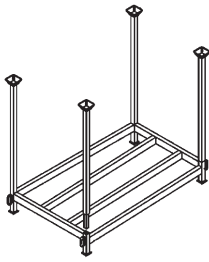

verzinkt 0,73 m 824400 100 H x 107 B x 154 L 100,0

Kommissions-Stellrahmenpalette, für 15 Stellrahmen,

verzinkt 1,09 m 824410 136 H x 107 B x 154 L 105,0

Kommissions-Gerüstbodenpalette, für 15 Alu-Rahmentafeln oder 30 Stahlböden

verzinkt 824300 141 H x 107 B x 154 L 65,0

Palette für Rohre und Gerüstteile 125 x 85

mit 4 abnehmbaren Aufsteckpfosten,

Belastung 1.600 kg ABSOG11500 27 H x 85 B x 125 L 38,6

Transportiert werden können beispielsweise

13 Vertikalrahmen 73 cm oder

100 Geländer oder

90 Bordbretter oder

70 Vertikalstiele oder

90 Riegel oder

11 Alu-Rahmentafeln 61 cm

ALTRAD Baumann

Gerüst-Paletten

Artikel	Art.-Nr.	Bemaßung [cm]	Gewicht [kg]
---------	----------	---------------	--------------

Palette für S 73 oder A 73

für 23 Vertikalrahmen,
verzinkt

582430100

141 H x 88 B x 1,58 L

56,0

Palette für Gerüstböden