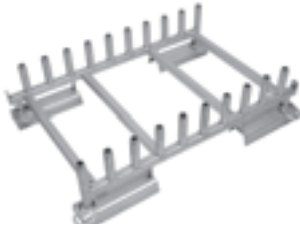

ALTRAD Baumann

Gerüst-Paletten

Artikel	Art. -Nr.	Bemaßung [cm]	Gewicht [kg]
---------	-----------	---------------	--------------

Paletten

Diverse Ausführungen zur Lagerung und Transport von Vertikalrahmen, Holzböden, Kleinteilen oder Rohren und ähnlichen Gütern. Die Paletten lassen sich stapeln und sparen nicht nur Platz, sondern auch Zeit und Kosten.

Palette für Vertikalrahmen

für 20 Vertikalrahmen, stehend

für Gerüstbreite 73 cm	ABSL718500	74 B x 119 L	40,7
für Gerüstbreite 109 cm	ABSL118500	110 B x 119 L	47,8

Kommissions-Stellrahmenpalette, für 15 Stellrahmen,

verzinkt 0,73 m 824400 100 H x 107 B x 154 L 100,0

Kommissions-Stellrahmenpalette, für 15 Stellrahmen,

verzinkt 1,09 m 824410 136 H x 107 B x 154 L 105,0

Kommissions-Gerüstbodenpalette, für 15 Alu-Rahmentafeln oder 30 Stahlböden

verzinkt 824300 141 H x 107 B x 154 L 65,0

Palette für Rohre und Gerüstteile 125 x 85

mit 4 abnehmbaren Aufsteckpfosten,

Belastung 1.600 kg ABSOG11500 27 H x 85 B x 125 L 38,6

Transportiert werden können beispielsweise